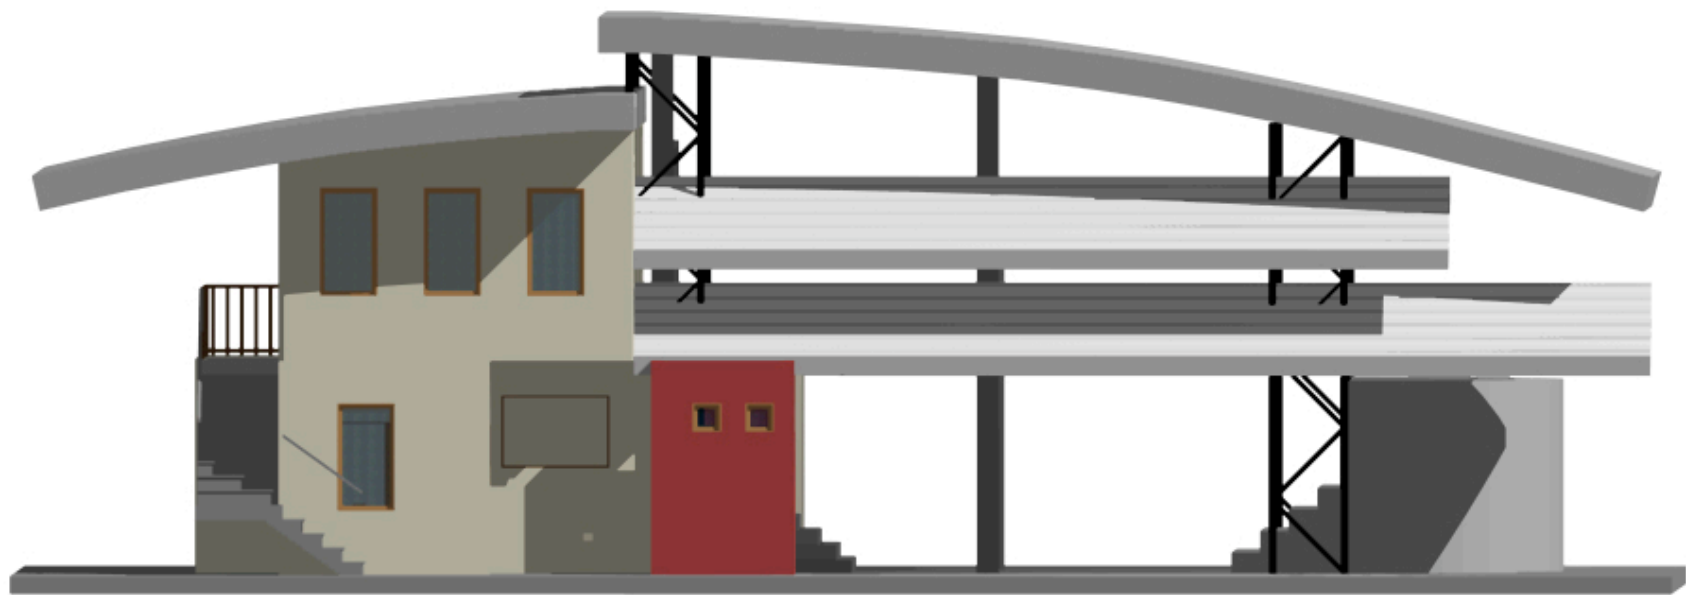

**PLANTA ALTA**  
60 metros cuadrados

**PROYECTO:**  
**CIRCO FANTASTICO**  
**PEREZ ZELEDON**

FACHADA PRINCIPAL

PROYECTO:  
CIRCO FANTASTICO  
PEREZ ZELEDON

VISTA LATERAL DERECHA

PROYECTO:  
CIRCO FANTASTICO  
PEREZ ZELEDON

FACHADA LATERAL DERECHA

PERSPECTIVA

PROYECTO:  
CIRCO FANTASTICO  
PEREZ ZELEDON